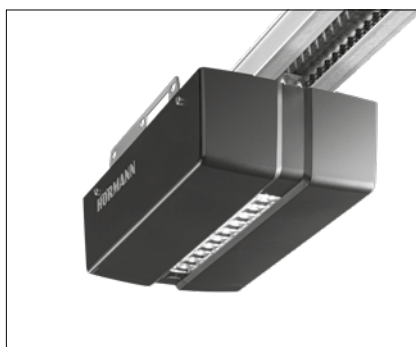

Hörmann BlueSecur

Alapkitelben Bluetooth vevővel, kezelés okostelefonról a Hörmann BlueSecur alkalmazással

Garázskapu-meghajtás

ProMatic 4

Kérje ajánlatunkat!

- Modern BiSecur rádiós technikájú meghajtás, második nyitásmagassággal a garázs szellőztetéséhez
- Akár 2-szer világosabb LED-világítás 10 LED-del
- HSE 4 BS kéziadóval együtt, füllel a kulcskarika számára, műanyag sapkákkal