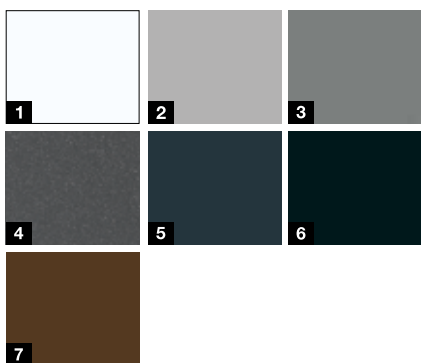

515 jelű motívum

615 jelű motívum

610S jelű motívum

700S jelű motívum

860S jelű motívum

Akción színen**

- 1 RAL 9016 fehér matt
- 2 RAL 9006 fehéralumínium
- 3 CH 907 szürkealumínium
- 4 CH 703 antracit metál
- 5 RAL 7016 antracitszürke
- 6 RAL 9005 mélyfekete
- 7 RAL 8028 földbarna