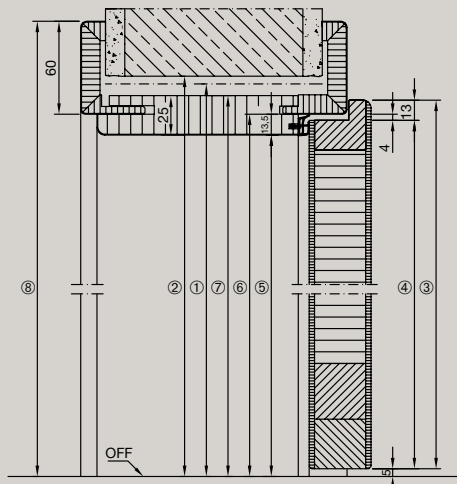

Ajtólap

- kb. 40 mm vastag
- Kiegészítő kereterősítéssel ellátott, tömörfa / fa alapanyagú keretszerkezet, mely alul 25 mm-rel rövidíthető
- 2-szárnyú ajtóknál: ellenfalcos kivétel*
- I. klímaosztály, N – S igénybevételi osztály (kivételtől függően)
- Felasztásra készen, DIN 18101 szerint
- Illeszkedik a fa befoglalótokhoz vagy a szabványos acéltokhoz

Függőleges metszet falcolt