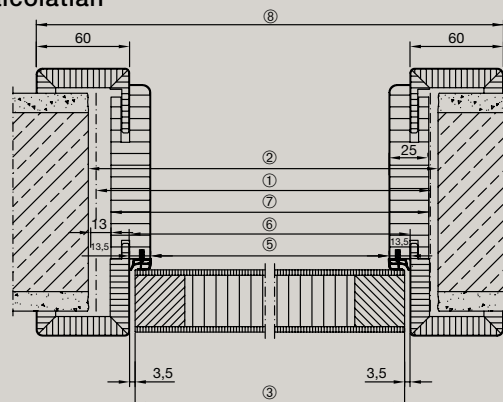

falcolatlan

		625	750	875	1000	1125	1250
1 Névleges szélességi méret		625	750	875	1000	1125	1250
2 Falnyílás		635	760	885	1010	1135	1260
3 Ajtólap-külméret	falcolt	610	735	860	985	1110	1235
	falcolatlan	584	709	834	959	1084	1209
4 Ajtólap falcméret		584	709	834	959	1084	1209
5 Szabad átjáróméret		564	689	814	939	1064	1189
6 Tokfalcméret		591	716	841	966	1091	1216
7 Tokmag-külméret		614	739	864	989	1114	1239
8 Tokborítás-külméret		711	836	961	1086	1211	1336