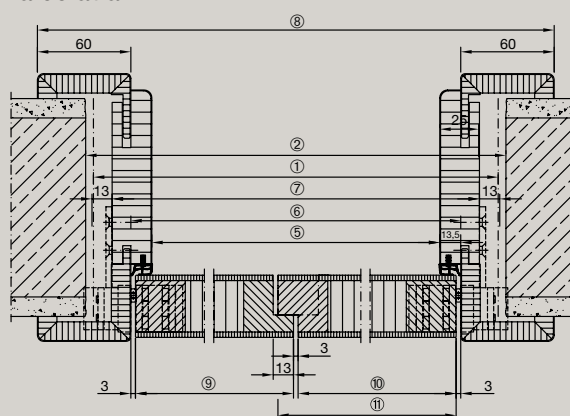

falcolatlan