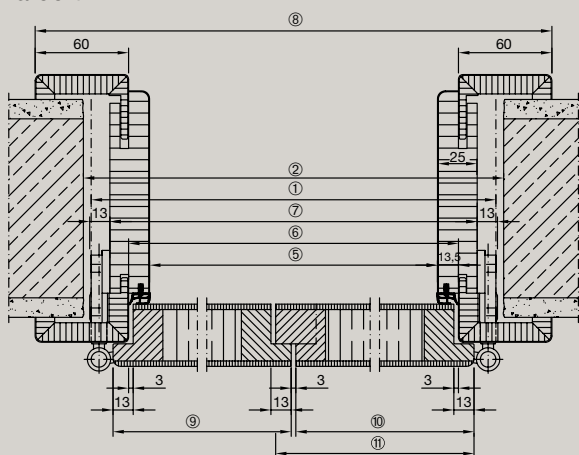

Vízszintes metszet – 2-szárnyú

falcolt