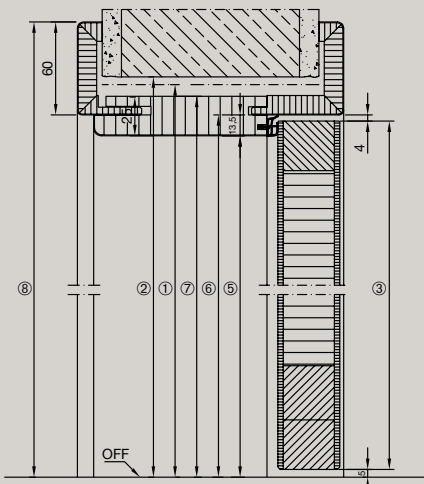

falcolatlan

Tok

- Horonyléc 16 × 60 mm, gérbe vágva és a béléssel erősen összeragasztva. Kérésre 16 × 80 mm
- Tokbélés 25 mm-es forgácslapból, horony- és borítóléc 12 mm-es MDF lapból
- Borítóléc 16 × 60 mm, választhatóan 16 × 80 mm
- Állítható falvastagság, – 5 mm / + 15 mm
- Csillapítóprofil gyárilag behúzva, a sarkoknál gérbe vágva

1 Névleges magassági méret		1875	2000	2125	2250
2 Falnyílás		1880	2005	2130	2255
3 Ajtólap-külméret	falcolt	1860	1985	2110	2235
	falcolatlan	1847	1972	2097	2222
4 Ajtólap falc méret		1847	1972	2097	2222
5 Szabad átjáróméret		1843	1968	2093	2218
6 Tokfalc méret		1856	1981	2106	2231
7 Tokmag-külméret		1868	1993	2118	2243
8 Tokborítás-külméret 60 mm-es tokborításnál (80 mm-es tokborítás + 20 mm)		1916	2041	2166	2291