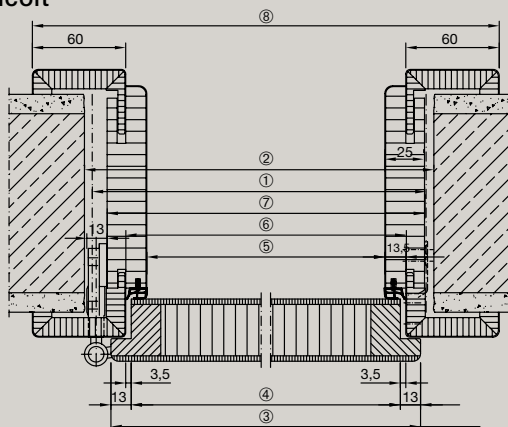

Vízszintes metszet – 1-szárnyú

falcolt