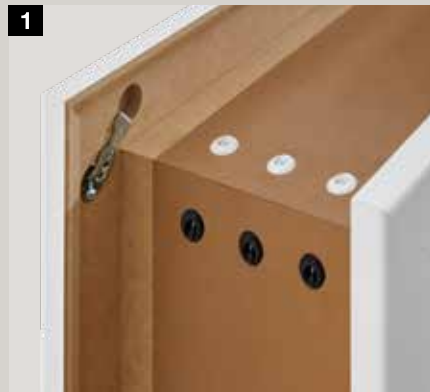

Kiváló, asztalos minőség magas igényszinthez

1 Szép megjelenés a pontos és könnyen szerelhető sarokillesztéseknek köszönhetően

Tokbélés

- Csavarozott sarokillesztések, béléscsatlakozással
- Jól utánállítható
- Nagyfokú erőzárás

Tokborítás

- Tömör fém csavaros összekötők
- Kimagasló erőzárás
- Közvetlen nyomáselosztás a csatlakozó felületeken
- Nincsenek látható furatok a tokborításon

2 Nagyfokú alaktartás az erős tokszerkezetnek köszönhetően

- Tokbélés 25 mm vastag
- Tokbélés Duradecor felülettel
- Melaminbevonatos ellendarab
- MDF tokborítás

3 Tartósan halk záródás a kiváló minőségű tömítésnek köszönhetően

- Kétkamrás rendszer
- Tiszta szerkezet az ajtólapon
- Jó csillapítási tulajdonságok

4 Nagyobb biztonság az ellenállóképes standard zárlemeznek köszönhetően

- Mozgatható hátsó megtámasztás
- Hatszoros csavarozás
- Kétutas zárás
- Szállíthatók utólagos felszerelőkészletek

1

2

3

4

7

8